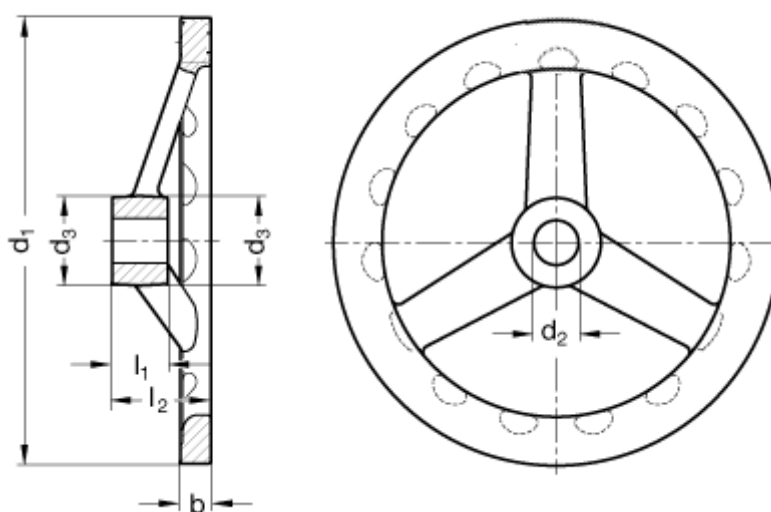

Varenummer: 201056300  
Beskrivelse: E+G Håndhjul  
GN 949-125-K14-A

## Mål

A/F	= 9
Antal eger	= 3
b	= 9
d1	= 125
d2	= 14
d3	= 24
l1	= 16
l2	= 28,5

l3 = 55